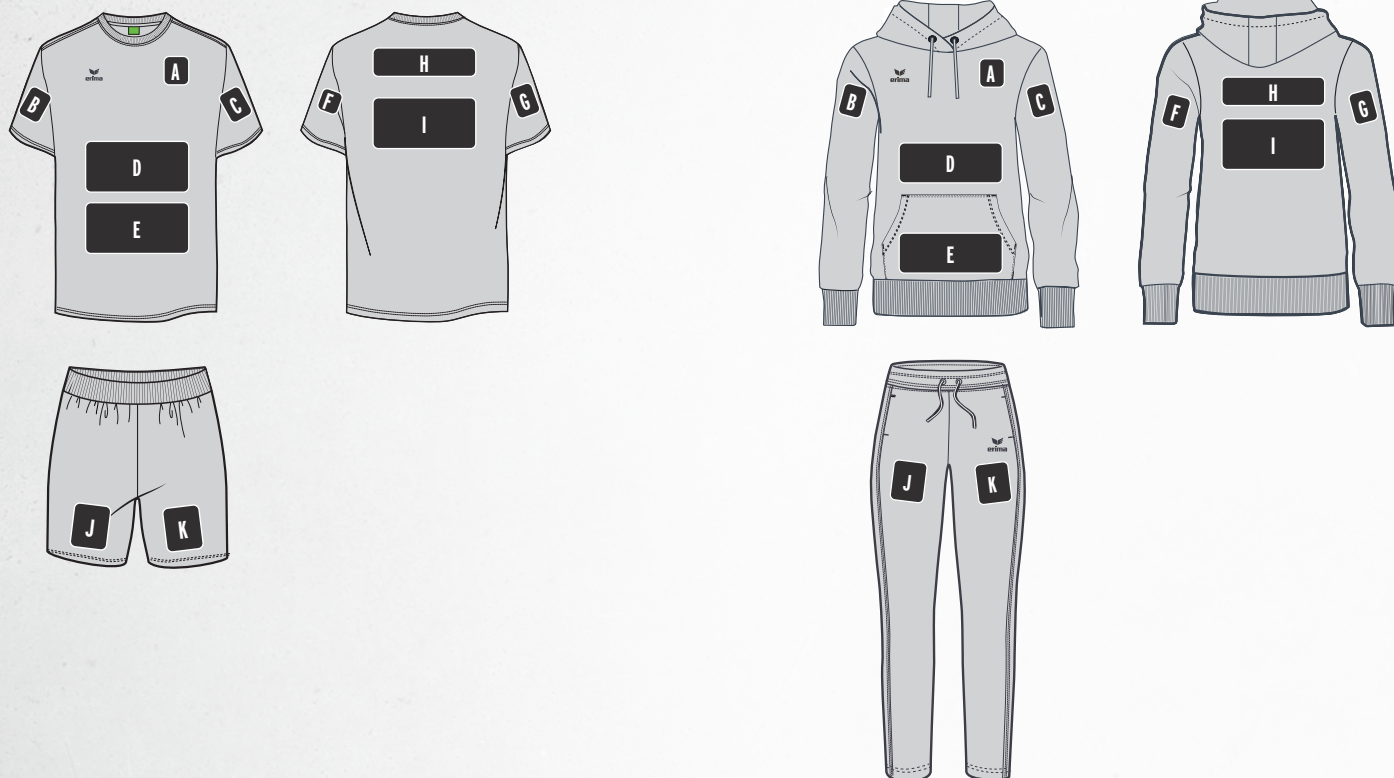

CONDITIONS DE COMMANDE

- Quantité minimum :
  50 pièces par style (femmes et hommes séparés).
- Tous les logos doivent avoir soit une représentation vectorielle (une image vectorielle au format de fichier .ai ou .eps) soit être représentés avec une résolution de 300 dpi (image matricielle).
- Logo ERIMA possible ton sur ton ou couleur visible.
- Design spécifique possible.
- Le délai de livraison est de 10 à 12 semaines après validation.
- Pour toute demande spéciale, contactez SMU notre équipe smu@erima.ch ou ton revendeur spécialisé qui t'aidera à créer ton propre design.

POSITIONS DU LOGO